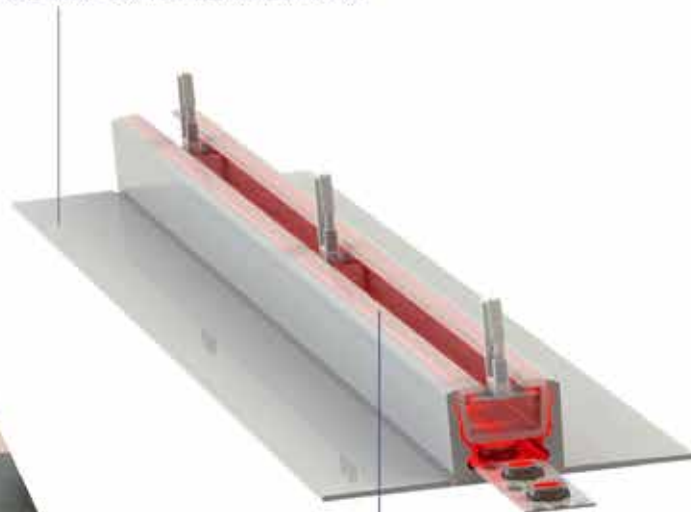

STAR VORHANGLAUF BELEUCHTUNG+VORHANG KOMBINIERT

JETZT NEU

DAS WELTWEIT ERSTE VORHANG-LICHT SYSTEM

KOMBINIEREN SIE LICHT UND VORHANG
SCHAFFEN SIE EINE EINZIGARTIGE WOHNATMOSPHÄRE

TP-FLEX
ARTIKEL-NR.: SK-TPFLEX-ALU-0001

STAR VORHANGLAUF/SCHIENE
OPAL TRANSPARENT
ARTIKEL-NR.: SK-Z0010

ACHTUNG!

NUR MIT
TP-FLEX PROFIL
KOMBINIERBAR

PRODUKT INFO

UNSER NEUER STAR- VORHANG / GARDINENLAUF IST EIN EINKLIPSPROFIL DAS IM TP-FLEX PROFIL FLÄCHENBÜNDIG EINRASTET. DER STAR VORHANGLAUF IST OPAL-TRANSPARENT UND SOMIT LICHTDURCHLÄSSIG, DARUNTER BEFINDET SICH EIN LED - BAND WELCHES DEN STAR-LAUF DURCHLEUCHTET UND DEN VORHANG ERSTRAHLEN LÄSST. ES ENTSTEHT EINE BELEUCHTETE VORHANG/GARDINE DIE SOWOHL UNTERPUTZ ALS AUCH AUF-PUTZ ANGEWENDET WIRD.