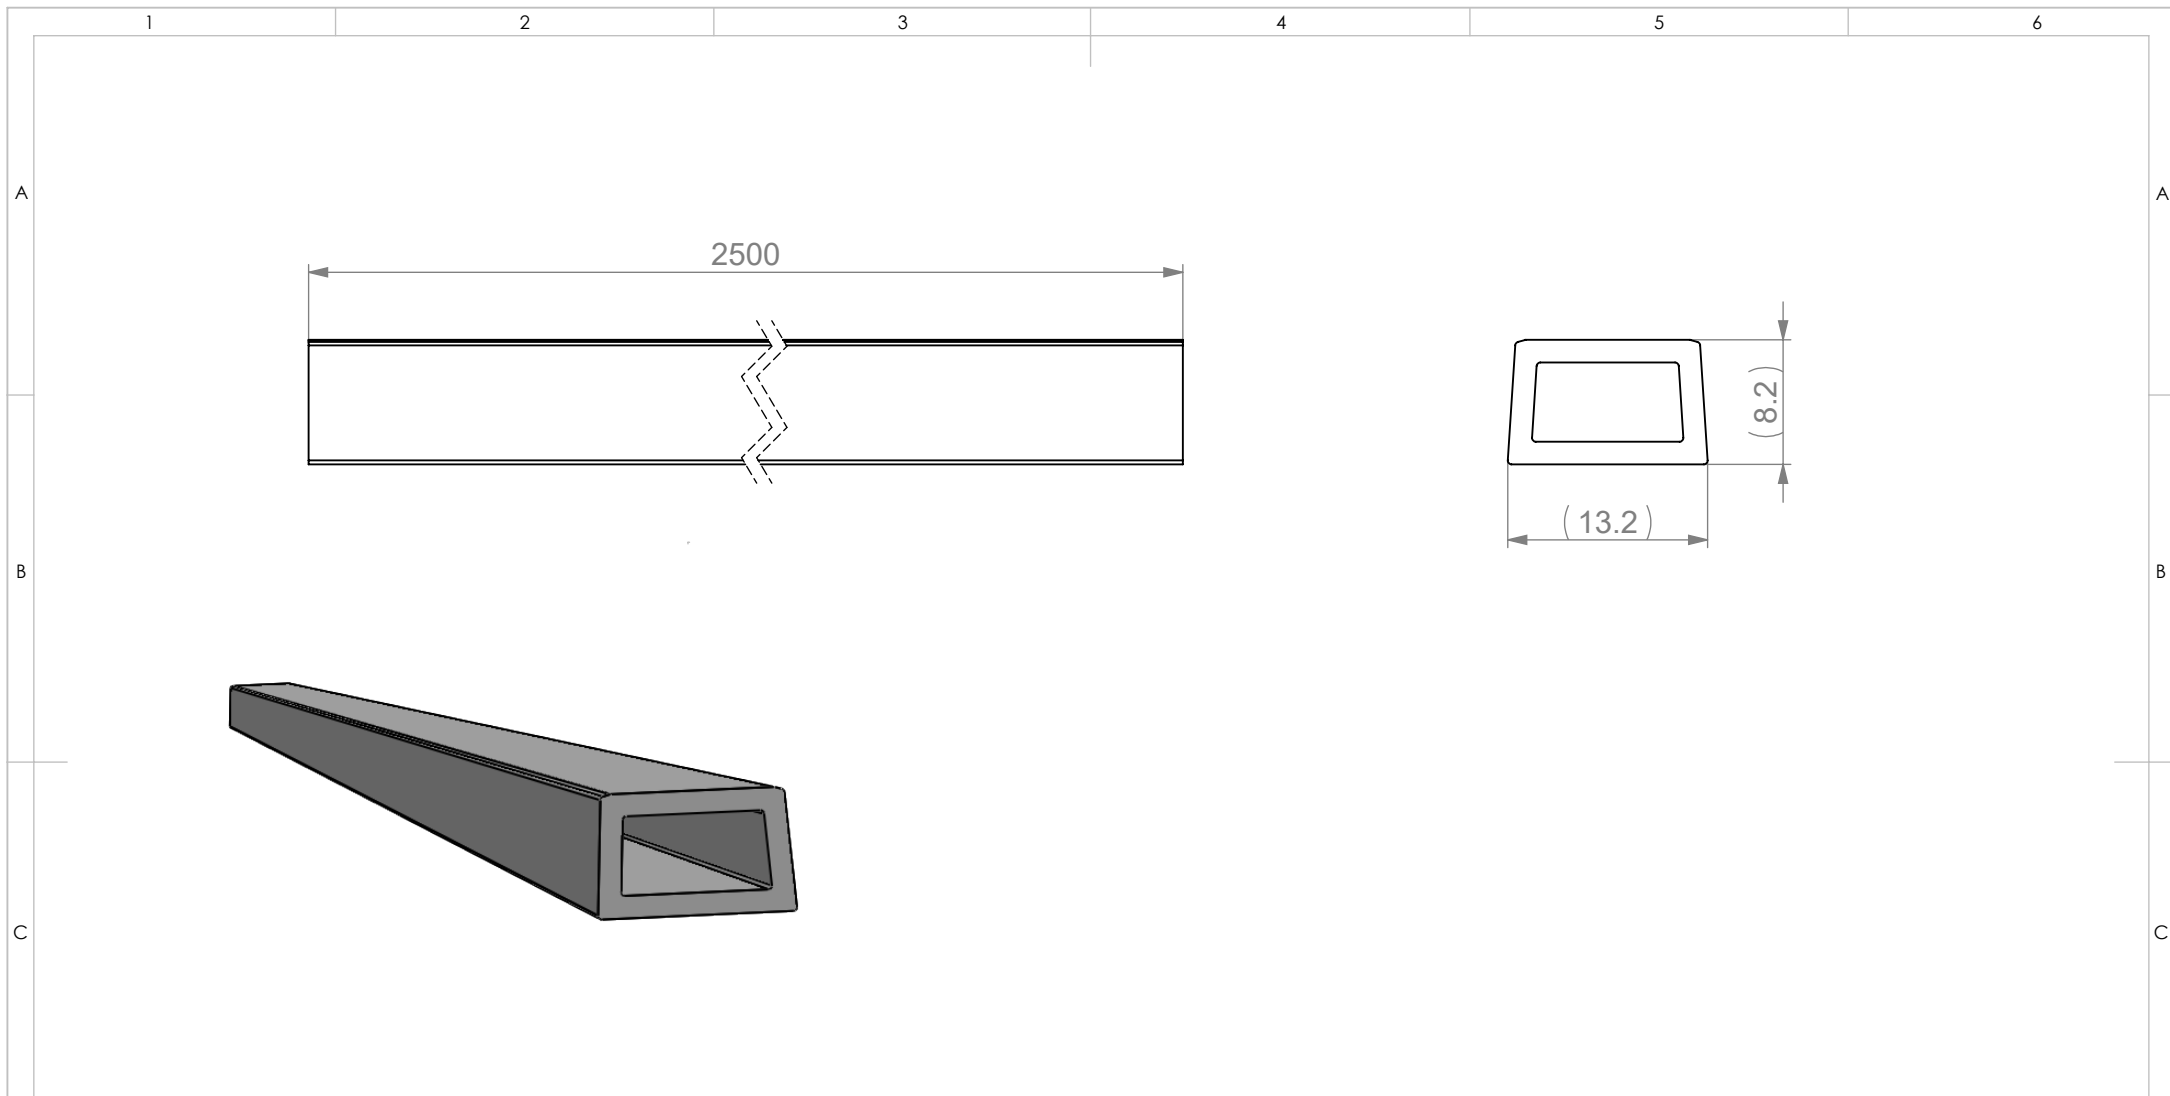

SK-Z0005 = 2000mm
 SK-Z0006 = 2500mm
 SK-Z0007 = 3000mm

Material		Oberfläche		Farbe: grau	
Gummi		PVC-P		Zusatzinformation:	
Norm/Typ		Name	Datum	Mal-und Abdeckgummi	
V [cm3]	107.52 cm3	erstellt	HFE 13.02.2017		
O [cm2]	1416.11 cm2	geändert			
Masse [kg]	0.11 kg	freigegeben			
Für dieses Dokument und den darin dargestellten Gegenstand behalten wir uns alle Rechte vor. Bekanntgabe an Dritte oder Verwertung seines Inhaltes sind ohne unsere ausdrückliche Zustimmung verboten. © GS Kunststoffe, Gartenstrasse 11, A-4600 Wels				L=2000mm	
				Artikelnummer: SK-Z0005	
				ISO - E	Revision
				--	--

SK-Z0005 = 2000mm
 SK-Z0006 = 2500mm
 SK-Z0007 = 3000mm

Material		Oberfläche		Farbe: grau	
Gummi		PVC-P		Zusatzinformation:	
Norm/Typ		Name	Datum	Mal-und Abdeckgummi	
V [cm3]	134.40 cm3	erstellt	HFE 13.02.2017		
O [cm2]	1769.87 cm2	geändert			
Masse [kg]	0.13 kg	freigegeben			
Für dieses Dokument und den darin dargestellten Gegenstand behalten wir uns alle Rechte vor. Bekanntgabe an Dritte oder Verwertung seines Inhaltes sind ohne unsere ausdrückliche Zustimmung verboten. © GS Kunststoffe, Gartenstrasse 11, A-4600 Wels				L=2500mm Artikelnummer: SK-Z0006	
				ISO - E  Revision --	

SK-Z0005 = 2000mm
 SK-Z0006 = 2500mm
 SK-Z0007 = 3000mm

Material		Oberfläche		Farbe: grau	
Gummi		PVC-P		Zusatzinformation:	
Norm/Typ		Name	Datum	Mal-und Abdeckgummi	
V [cm3]	161.28 cm3	erstellt	HFE 13.02.2017		
O [cm2]	2123.62 cm2	geändert			
Masse [kg]	0.16 kg	freigegeben			
Für dieses Dokument und den darin dargestellten Gegenstand behalten wir uns alle Rechte vor. Bekanntgabe an Dritte oder Verwertung seines Inhaltes sind ohne unsere ausdrückliche Zustimmung verboten. © GS Kunststoffe, Gartenstrasse11, A-4600 Wels				L=3000mm	
				Artikelnummer: SK-Z0007	
				Dokument-Nr	Revision --