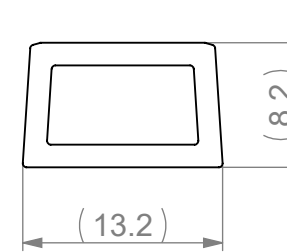

SK-Z0005 = 2000mm
 SK-Z0006 = 2500mm
 SK-Z0007 = 3000mm

Material		Oberfläche		Farbe: grau	
Gummi		PVC-P		Zusatzinformation:	
Norm/Typ		Name	Datum	Mal-und Abdeckgummi	
V [cm3]	107.52 cm3	erstellt	HFE 13.02.2017		
O [cm2]	1416.11 cm2	geändert			
Masse [kg]	0.11 kg	freigegeben			
Für dieses Dokument und den darin dargestellten Gegenstand behalten wir uns alle Rechte vor. Bekanntgabe an Dritte oder Verwertung seines Inhaltes sind ohne unsere ausdrückliche Zustimmung verboten. © GS Kunststoffe, Gartenstrasse 11, A-4600 Wels				L=2000mm	
				Artikelnummer: SK-Z0005	
				ISO - E	Revision
				--	--

SK-Z0005 = 2000mm
 SK-Z0006 = 2500mm
 SK-Z0007 = 3000mm

Material		Oberfläche		Farbe: grau	
Gummi		PVC-P		Zusatzinformation:	
Norm/Typ		Name	Datum	Mal-und Abdeckgummi	
V [cm3]	134.40 cm3	erstellt	HFE 13.02.2017		
O [cm2]	1769.87 cm2	geändert			
Masse [kg]	0.13 kg	freigegeben			
Für dieses Dokument und den darin dargestellten Gegenstand behalten wir uns alle Rechte vor. Bekanntgabe an Dritte oder Verwertung seines Inhaltes sind ohne unsere ausdrückliche Zustimmung verboten. © GS Kunststoffe, Gartenstrasse 11, A-4600 Wels				L=2500mm Artikelnummer: SK-Z0006	
				ISO - E  Revision --	

SK-Z0005 = 2000mm
 SK-Z0006 = 2500mm
 SK-Z0007 = 3000mm

Material		Oberfläche		Farbe: grau	
Gummi		PVC-P		Zusatzinformation:	
Norm/Typ		Name	Datum	Mal-und Abdeckgummi	
V [cm3]	161.28 cm3	erstellt	HFE 13.02.2017		
O [cm2]	2123.62 cm2	geändert			
Masse [kg]	0.16 kg	freigegeben			
Für dieses Dokument und den darin dargestellten Gegenstand behalten wir uns alle Rechte vor. Bekanntgabe an Dritte oder Verwertung seines Inhaltes sind ohne unsere ausdrückliche Zustimmung verboten. © GS Kunststoffe, Gartenstrasse11, A-4600 Wels				L=3000mm	
				Artikelnummer: SK-Z0007	
				Dokument-Nr	Revision --