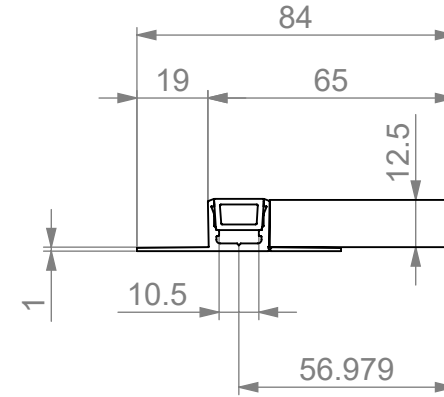

Pos	2000/Menge	Bezeichnung	Dimension	Norm/Typ	Werkstoff	Artikelnummer
1	1	TP-Flex Profil	L=2000mm		Aluminium	SK-TPFLEXALU-0001
2	1	Gipskartonstreifen	L=2000mm		Gipskarton	-
3	1	Mal-und Abdeckgummi	L=2000mm		Gummi	SK-Z0005

Material	Oberfläche	Farbe:	blank		
	Alu/Gummi/Gipskarton	Zusatzinformation:	mit Mal-und Abdeckgummi		
Norm/Typ	Name	Datum	TP-Flex Paneel mit Gipsstreifen 1 läufig 84x13.5x2000mm Artikelnummer: SK-TPFLEX-ALU+GIPS-0001		
V [cm3]	1541.26	erstellt		HFE	12.02.2017
O [cm2]	7127.04	geändert			
Masse [kg]	1.52	freigegeben			
Für dieses Dokument und den darin dargestellten Gegenstand behalten wir uns alle Rechte vor. Bekanntgabe an Dritte oder Verwertung seines Inhaltes sind ohne unsere ausdrückliche Zustimmung verboten. © GS Kunststoffe, Gartenstrasse 11, A-4600 Wels				ISO - E 	
				Revision --	

SK-TPFLEX-ALU+GIPS-0001 = 2000mm
SK-TPFLEX-ALU+GIPS-0002 = 3000mm

Pos	3000/MENGE	Bezeichnung	Dimension	Norm/Typ	Werkstoff	Artikelnummer
1	1	TP-Flex Profil	L=3000mm		Aluminium	SK-TPFLEXALU-0002
2	1	Gipskartonstreifen	L=3000mm		Gipskarton	-
3	1	Mal-und Abdeckgummi	L=3000mm		Gummi	SK-Z0007

Material	Oberfläche		Farbe:	blank		
	Alu/Gummi/Gipskarton		Zusatzinformation:	mit Mal-und Abdeckgummi		
Norm/Typ	Name	Datum	TP-Flex Paneel mit Gipsstreifen 1 läufig 84x13.5x3000mm Artikelnummer: SK-TPFLEX-ALU+GIPS-0002			
V [cm3]	2311.89	erstellt			HFE	12.02.2017
O [cm2]	10682.86	geändert				
Masse [kg]	2.28	freigegeben				
Für dieses Dokument und den darin dargestellten Gegenstand behalten wir uns alle Rechte vor. Bekanntgabe an Dritte oder Verwertung seines Inhaltes sind ohne unsere ausdrückliche Zustimmung verboten. © GS Kunststoffe, Gartenstrasse 11, A-4600 Wels				ISO - E Revision --		