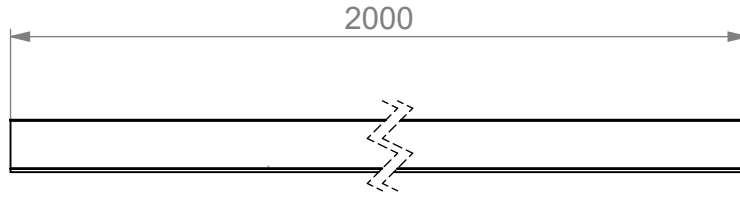

Pos	2000/Menge	Bezeichnung	Dimension	Norm/Typ	Werkstoff	Artikelnummer
1	1	TP-Flex Profil	L=2000mm		Aluminium	SK-TPFLEXALU-0001
2	1	Gipskartonstreifen	L=2000mm		Gipskarton	-
3	1	Mal-und Abdeckgummi	L=2000mm		Gummi	SK-Z0005

Material	Oberfläche	Farbe:	blank		
	Alu/Gummi/Gipskarton	Zusatzinformation:	mit Mal-und Abdeckgummi		
Norm/Typ	Name	Datum	TP-Flex Paneel mit Gipsstreifen 1 läufig 84x13.5x2000mm Artikelnummer: SK-TPFLEX-ALU+GIPS-0001		
V [cm3]	1541.26	erstellt		HFE	12.02.2017
O [cm2]	7127.04	geändert			
Masse [kg]	1.52	freigegeben			
Für dieses Dokument und den darin dargestellten Gegenstand behalten wir uns alle Rechte vor. Bekanntgabe an Dritte oder Verwertung seines Inhaltes sind ohne unsere ausdrückliche Zustimmung verboten. © GS Kunststoffe, Gartenstrasse 11, A-4600 Wels				ISO - E 	
				Revision --	

SK-TPFLEX-ALU+GIPS-0001 = 2000mm
SK-TPFLEX-ALU+GIPS-0002 = 3000mm

Pos	3000/MENGE	Bezeichnung	Dimension	Norm/Typ	Werkstoff	Artikelnummer
1	1	TP-Flex Profil	L=3000mm		Aluminium	SK-TPFLEXALU-0002
2	1	Gipskartonstreifen	L=3000mm		Gipskarton	-
3	1	Mal-und Abdeckgummi	L=3000mm		Gummi	SK-Z0007

Material	Oberfläche		Farbe:	blank		
	Alu/Gummi/Gipskarton		Zusatzinformation:	mit Mal-und Abdeckgummi		
Norm/Typ	Name	Datum	TP-Flex Paneel mit Gipsstreifen 1 läufig 84x13.5x3000mm Artikelnummer: SK-TPFLEX-ALU+GIPS-0002			
V [cm3]	2311.89	erstellt			HFE	12.02.2017
O [cm2]	10682.86	geändert				
Masse [kg]	2.28	freigegeben				
Für dieses Dokument und den darin dargestellten Gegenstand behalten wir uns alle Rechte vor. Bekanntgabe an Dritte oder Verwertung seines Inhaltes sind ohne unsere ausdrückliche Zustimmung verboten. © GS Kunststoffe, Gartenstrasse 11, A-4600 Wels				ISO - E Revision --		