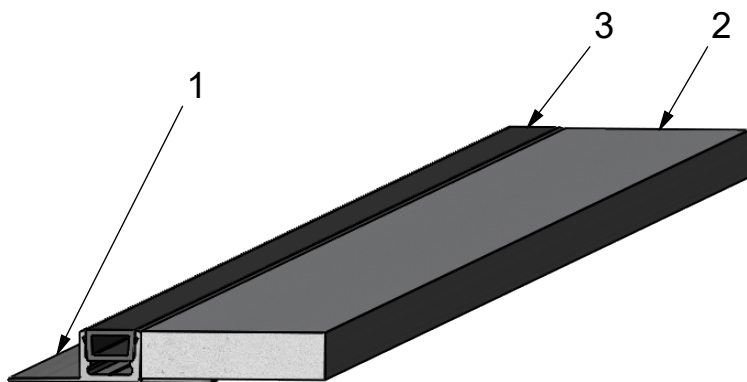

Pos	2000/Menge	Bezeichnung	Dimension	Norm/Typ	Werkstoff	Artikelnummer
1	1	TP-Flex Profil	L=2000mm		Aluminium	SK-TPFLEXALU-0001
2	1	Gipskartonstreifen	L=2000mm		Gipskarton	-
3	1	Mal-und Abdeckgummi	L=2000mm		Gummi	SK-Z0005

Material	Oberfläche	Farbe:	blank		
	Alu/Gummi/Gipskarton	Zusatzinformation:	mit Mal-und Abdeckgummi		
Norm/Typ	Name	Datum	TP-Flex Paneel mit Gipsstreifen 1 läufig 84x13.5x2000mm Artikelnummer: SK-TPFLEX-ALU+GIPS-0001		
V [cm3]	1541.26	erstellt		HFE	12.02.2017
O [cm2]	7127.04	geändert			
Masse [kg]	1.52	freigegeben			
Für dieses Dokument und den darin dargestellten Gegenstand behalten wir uns alle Rechte vor. Bekanntgabe an Dritte oder Verwertung seines Inhaltes sind ohne unsere ausdrückliche Zustimmung verboten. © GS Kunststoffe, Gartenstrasse 11, A-4600 Wels				ISO - E 	
				Revision --	

SK-TPFLEX-ALU+GIPS-0001 = 2000mm
SK-TPFLEX-ALU+GIPS-0002 = 3000mm

Pos	3000/MENGE	Bezeichnung	Dimension	Norm/Typ	Werkstoff	Artikelnummer
1	1	TP-Flex Profil	L=3000mm		Aluminium	SK-TPFLEXALU-0002
2	1	Gipskartonstreifen	L=3000mm		Gipskarton	-
3	1	Mal-und Abdeckgummi	L=3000mm		Gummi	SK-Z0007

Material	Oberfläche		Farbe:	blank		
	Alu/Gummi/Gipskarton		Zusatzinformation:	mit Mal-und Abdeckgummi		
Norm/Typ	Name	Datum	TP-Flex Paneel mit Gipsstreifen 1 läufig 84x13.5x3000mm Artikelnummer: SK-TPFLEX-ALU+GIPS-0002			
V [cm3]	2311.89	erstellt			HFE	12.02.2017
O [cm2]	10682.86	geändert				
Masse [kg]	2.28	freigegeben				
Für dieses Dokument und den darin dargestellten Gegenstand behalten wir uns alle Rechte vor. Bekanntgabe an Dritte oder Verwertung seines Inhaltes sind ohne unsere ausdrückliche Zustimmung verboten. © GS Kunststoffe, Gartenstrasse 11, A-4600 Wels				ISO - E Revision --		