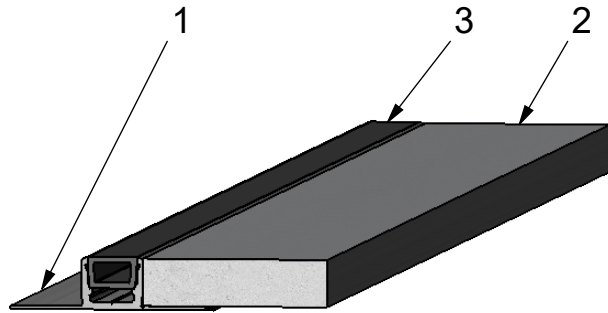

Pos	2000/Menge	Bezeichnung	Dimension	Norm/Typ	Werkstoff	Artikelnummer
1	1	TP-Flex Profil	L=2000mm		Aluminium	SK-TPFLEXALU-0001
2	1	Gipskartonstreifen	L=2000mm		Gipskarton	-
3	1	Mal-und Abdeckgummi	L=2000mm		Gummi	SK-Z0005

Material	Oberfläche	Farbe:	blank		
	Alu/Gummi/Gipskarton	Zusatzinformation:	mit Mal-und Abdeckgummi		
Norm/Typ	Name	Datum	TP-Flex Paneel mit Gipsstreifen 1 läufig 84x13.5x2000mm Artikelnummer: SK-TPFLEX-ALU+GIPS-0001		
V [cm3]	1541.26	erstellt		HFE	12.02.2017
O [cm2]	7127.04	geändert			
Masse [kg]	1.52	freigegeben			
Für dieses Dokument und den darin dargestellten Gegenstand behalten wir uns alle Rechte vor. Bekanntgabe an Dritte oder Verwertung seines Inhaltes sind ohne unsere ausdrückliche Zustimmung verboten. © GS Kunststoffe, Gartenstrasse 11, A-4600 Wels				ISO - E 	
				Revision --	

SK-TPFLEX-ALU+GIPS-0001 = 2000mm
SK-TPFLEX-ALU+GIPS-0002 = 3000mm

Pos	3000/MENGE	Bezeichnung	Dimension	Norm/Typ	Werkstoff	Artikelnummer
1	1	TP-Flex Profil	L=3000mm		Aluminium	SK-TPFLEXALU-0002
2	1	Gipskartonstreifen	L=3000mm		Gipskarton	-
3	1	Mal-und Abdeckgummi	L=3000mm		Gummi	SK-Z0007

Material	Oberfläche		Farbe:	blank		
	Alu/Gummi/Gipskarton		Zusatzinformation:	mit Mal-und Abdeckgummi		
Norm/Typ	Name	Datum	TP-Flex Paneel mit Gipsstreifen 1 läufig 84x13.5x3000mm Artikelnummer: SK-TPFLEX-ALU+GIPS-0002			
V [cm3]	2311.89	erstellt			HFE	12.02.2017
O [cm2]	10682.86	geändert				
Masse [kg]	2.28	freigegeben				
Für dieses Dokument und den darin dargestellten Gegenstand behalten wir uns alle Rechte vor. Bekanntgabe an Dritte oder Verwertung seines Inhaltes sind ohne unsere ausdrückliche Zustimmung verboten. © GS Kunststoffe, Gartenstrasse 11, A-4600 Wels				ISO - E Revision --		