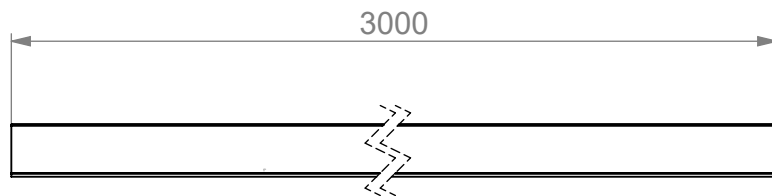

Pos	2000/Menge	Bezeichnung	Dimension	Norm/Typ	Werkstoff	Artikelnummer
1	1	TP-Flex Profil	L=2000mm		Aluminium	SK-TPFLEXALU-0001
2	1	Gipskartonstreifen	L=2000mm		Gipskarton	-
3	1	Mal-und Abdeckgummi	L=2000mm		Gummi	SK-Z0005

Material	Oberfläche	Farbe:	blank		
	Alu/Gummi/Gipskarton	Zusatzinformation:	mit Mal-und Abdeckgummi		
Norm/Typ	Name	Datum	TP-Flex Paneel mit Gipsstreifen 1 läufig 84x13.5x2000mm Artikelnummer: SK-TPFLEX-ALU+GIPS-0001		
V [cm3]	1541.26	erstellt		HFE	12.02.2017
O [cm2]	7127.04	geändert			
Masse [kg]	1.52	freigegeben			
Für dieses Dokument und den darin dargestellten Gegenstand behalten wir uns alle Rechte vor. Bekanntgabe an Dritte oder Verwertung seines Inhaltes sind ohne unsere ausdrückliche Zustimmung verboten. © GS Kunststoffe, Gartenstrasse 11, A-4600 Wels				ISO - E 	
				Revision --	

SK-TPFLEX-ALU+GIPS-0001 = 2000mm
SK-TPFLEX-ALU+GIPS-0002 = 3000mm

Pos	3000/MENGE	Bezeichnung	Dimension	Norm/Typ	Werkstoff	Artikelnummer
1	1	TP-Flex Profil	L=3000mm		Aluminium	SK-TPFLEXALU-0002
2	1	Gipskartonstreifen	L=3000mm		Gipskarton	-
3	1	Mal-und Abdeckgummi	L=3000mm		Gummi	SK-Z0007

Material	Oberfläche		Farbe:	blank		
	Alu/Gummi/Gipskarton		Zusatzinformation:	mit Mal-und Abdeckgummi		
Norm/Typ	Name	Datum	TP-Flex Paneel mit Gipsstreifen 1 läufig 84x13.5x3000mm Artikelnummer: SK-TPFLEX-ALU+GIPS-0002			
V [cm3]	2311.89	erstellt			HFE	12.02.2017
O [cm2]	10682.86	geändert				
Masse [kg]	2.28	freigegeben				
Für dieses Dokument und den darin dargestellten Gegenstand behalten wir uns alle Rechte vor. Bekanntgabe an Dritte oder Verwertung seines Inhaltes sind ohne unsere ausdrückliche Zustimmung verboten. © GS Kunststoffe, Gartenstrasse 11, A-4600 Wels				ISO - E Revision --		