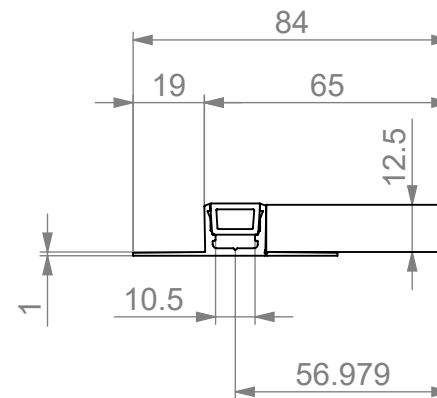

Pos	2000/Menge	Bezeichnung	Dimension	Norm/Typ	Werkstoff	Artikelnummer
1	1	TP-Flex Profil	L=2000mm		Aluminium	SK-TPFLEXALU-0001
2	1	Gipskartonstreifen	L=2000mm		Gipskarton	-
3	1	Mal-und Abdeckgummi	L=2000mm		Gummi	SK-Z0005

Material	Oberfläche	Farbe:	blank		
	Alu/Gummi/Gipskarton	Zusatzinformation:	mit Mal-und Abdeckgummi		
Norm/Typ	Name	Datum	TP-Flex Paneel mit Gipsstreifen 1 läufig 84x13.5x2000mm Artikelnummer: SK-TPFLEX-ALU+GIPS-0001		
V [cm3]	1541.26	erstellt		HFE	12.02.2017
O [cm2]	7127.04	geändert			
Masse [kg]	1.52	freigegeben			
Für dieses Dokument und den darin dargestellten Gegenstand behalten wir uns alle Rechte vor. Bekanntgabe an Dritte oder Verwertung seines Inhaltes sind ohne unsere ausdrückliche Zustimmung verboten. © GS Kunststoffe, Gartenstrasse 11, A-4600 Wels				ISO - E 	
				Revision --	

SK-TPFLEX-ALU+GIPS-0001 = 2000mm
SK-TPFLEX-ALU+GIPS-0002 = 3000mm

Pos	3000/MENGE	Bezeichnung	Dimension	Norm/Typ	Werkstoff	Artikelnummer
1	1	TP-Flex Profil	L=3000mm		Aluminium	SK-TPFLEXALU-0002
2	1	Gipskartonstreifen	L=3000mm		Gipskarton	-
3	1	Mal-und Abdeckgummi	L=3000mm		Gummi	SK-Z0007

Material	Oberfläche		Farbe:	blank		
	Alu/Gummi/Gipskarton		Zusatzinformation:	mit Mal-und Abdeckgummi		
Norm/Typ	Name	Datum	TP-Flex Paneel mit Gipsstreifen 1 läufig 84x13.5x3000mm Artikelnummer: SK-TPFLEX-ALU+GIPS-0002			
V [cm3]	2311.89	erstellt			HFE	12.02.2017
O [cm2]	10682.86	geändert				
Masse [kg]	2.28	freigegeben				
Für dieses Dokument und den darin dargestellten Gegenstand behalten wir uns alle Rechte vor. Bekanntgabe an Dritte oder Verwertung seines Inhaltes sind ohne unsere ausdrückliche Zustimmung verboten. © GS Kunststoffe, Gartenstrasse 11, A-4600 Wels				ISO - E Revision --		